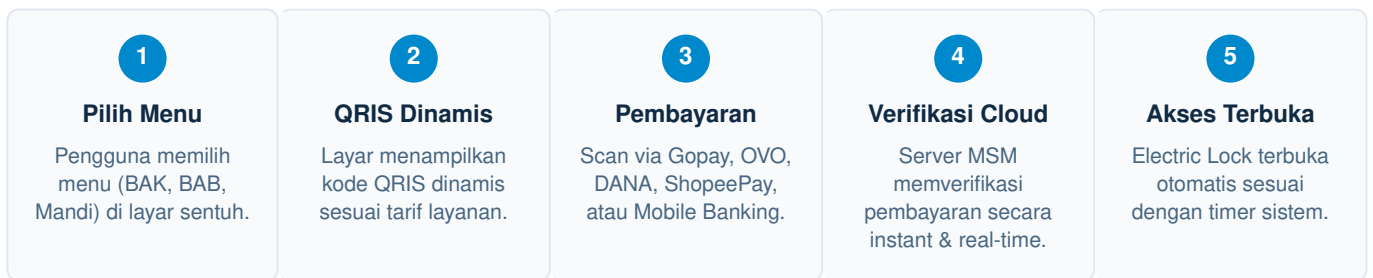

SPEKIFIKASI HARDWARE

DISPLAY	TFT Capacitive Touch Screen, Ukuran 5 Inch, Resolusi 800 x 480, Brightness 500 Nits
PROCESSOR	ARM Cortex Quad Core, RAM 2 GB, Storage 16 GB eMMC
KONEKSI INTERNET	WiFi 2.4 GHz, LAN RJ45, 4G LTE Modem (Opsional)
QR READER	Dynamic QR Generator, QR Scanner Internal, Support QRIS Nasional
RELAY CONTROLLER	2 Channel Relay Output, Support Electric Lock, Magnetic Lock, Solenoid Lock
AUDIO & INDIKATOR	Speaker Internal dengan Voice Guidance; LED Status Online, LED Berhasil, LED Gangguan
POWER SUPPLY	Input 220 VAC, Output 12 VDC

CARA KERJA SISTEM

MONITORING DASHBOARD ONLINE

- ✓ Jumlah transaksi harian komprehensif
- ✓ Grafik pendapatan harian & bulanan
- ✓ Status live perangkat & koneksi internet
- ✓ Log riwayat akses pintu masuk
- ✓ Histori detail data pembayaran pengguna
- ✓ Mendukung monitoring multi lokasi (Terpusat)

FLEKSIBILITAS INTEGRASI

- ✓ Ekosistem Utama MSM Parking
- ✓ Sistem E-Ticket Wisata & Fasilitas
- ✓ Turnstile Gate & Flap Barrier
- ✓ Access Door Control & Smart Locker
- ✓ Shower System & Water Meter Digital

SPEKIFIKASI INSTALASI

- ✓ Koneksi Internet minimal 10 Mbps (Stabil)
- ✓ Kebutuhan UPS minimal 650 VA (Proteksi Daya)
- ✓ Kompatibilitas Electric Lock 12VDC
- ✓ Jarak ke Server tidak terbatas (Berdasarkan Cloud)

KEUNGGULAN UTAMA

- ✓ **Efisiensi Penuh:** Tidak membutuhkan petugas jaga
- ✓ **Aman & Transparan:** Mengurangi kebocoran pendapatan
- ✓ **Modern:** Proses pembayaran 100% cashless
- ✓ **Multi Tarif:** Fleksibel dalam satu perangkat ringkas