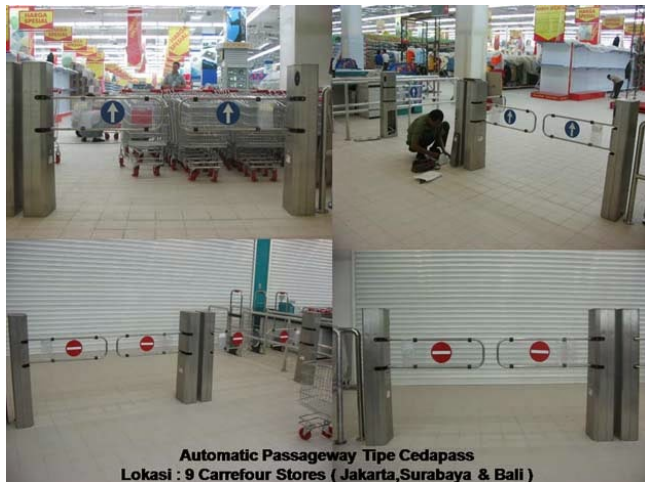

PINTU OTOMATIS | AAUTOMATIC DOOR

Toko Gunung Agung Jl. Kwitang

**Gedung Dept. Perdagangan
Jakarta Pusat**

BCA Cab. Matraman

Gedung Jaya Jl.MH.Thamrin

Bandara Soekarno Hatta

**Automatic Passageway Tipe Cedapass
Lokasi : 9 Carrefour Stores (Jakarta, Surabaya & Bali)**