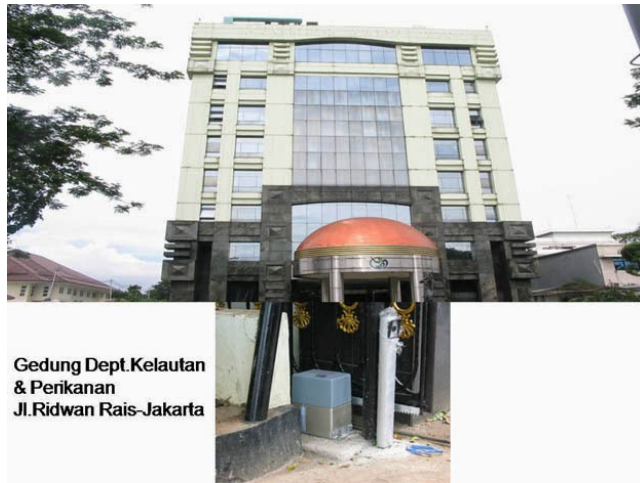

PINTU OTOMATIS | AAUTOMATIC DOOR

Toko Gunung Agung Jl. Kwitang

**Gedung Dept. Perdagangan
Jakarta Pusat**

BCA Cab. Matraman

Gedung Jaya Jl.MH.Thamrin

Bandara Soekarno Hatta

**Automatic Passageway Tipe Cedapass
Lokasi : 9 Carrefour Stores (Jakarta, Surabaya & Bali)**

Rumah Tinggal-Sunter

Gedung Dept. Kelautan
& Perikanan
Jl. Ridwan Rais-Jakarta

Foto Projek By www.msm-cv.com
#PINTU OTOMATIS
#PINTUKACA
#PINTUSENSOR
#SLIDING DOOR