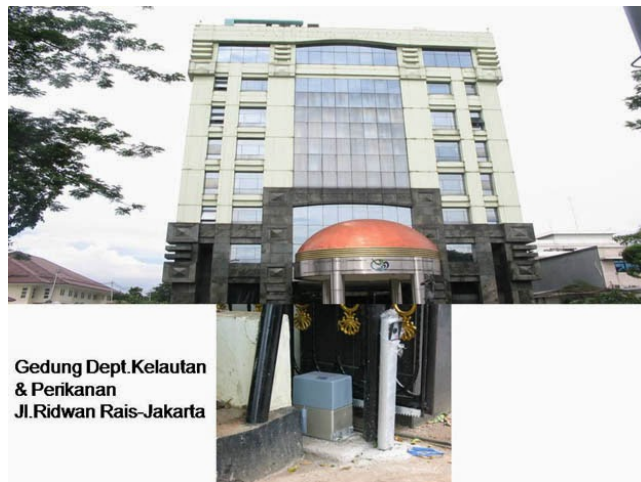

PINTU OTOMATIS | AAUTOMATIC DOOR

Toko Gunung Agung Jl. Kwitang

**Gedung Dept. Perdagangan
Jakarta Pusat**

BCA Cab. Matraman

Gedung Jaya Jl.MH.Thamrin

Bandara Soekarno Hatta

**Automatic Passageway Tipe Cedapass
Lokasi : 9 Carrefour Stores (Jakarta, Surabaya & Bali)**

Foto Projek By www.msm-cv.com
#PINTU OTOMATIS
#PINTUKACA
#PINTUSENSOR
#SLIDING DOOR