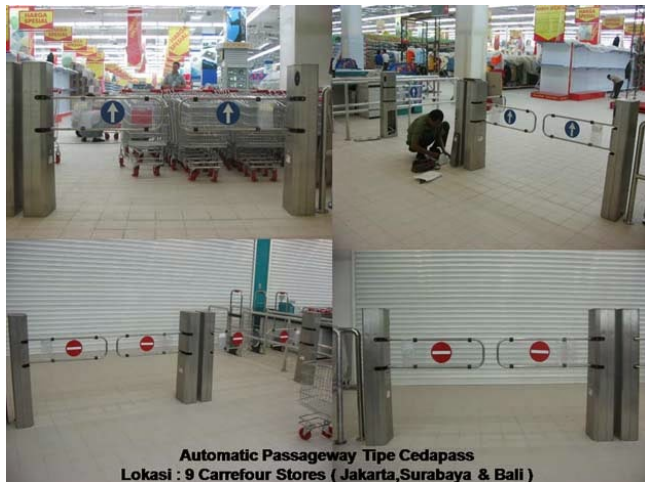

PINTU OTOMATIS | AAUTOMATIC DOOR

Toko Gunung Agung Jl. Kwitang

**Gedung Dept. Perdagangan
Jakarta Pusat**

BCA Cab. Matraman

Gedung Jaya Jl.MH.Thamrin

Bandara Soekarno Hatta

**Automatic Passageway Tipe Cedapass
Lokasi : 9 Carrefour Stores (Jakarta, Surabaya & Bali)**

Rumah Tinggal-Sunter

Gedung Dept. Kelautan
& Perikanan
Jl. Ridwan Rais-Jakarta

Foto Projek By www.msm-cv.com
#PINTU OTOMATIS
#PINTUKACA
#PINTUSENSOR
#SLIDING DOOR