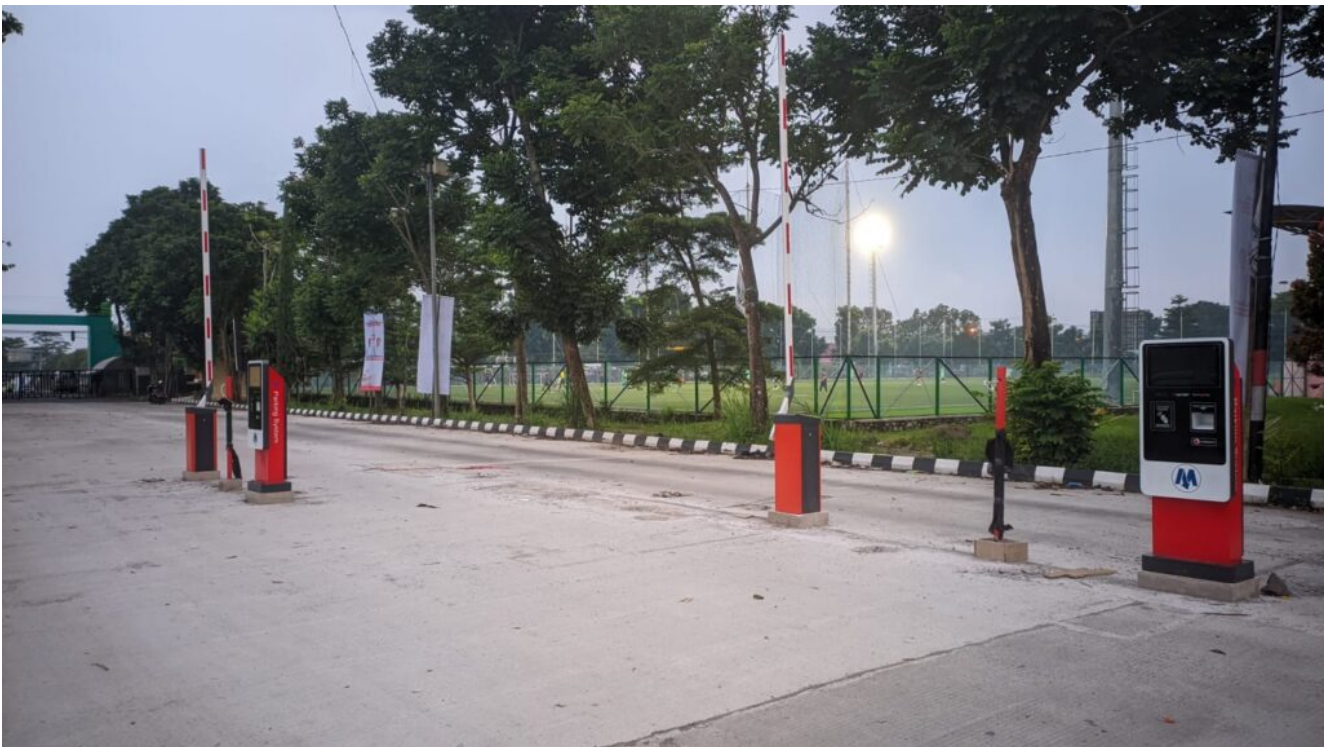

Pengelolaan Parkir Terorganisir One Full Sistem Modern

Pengelolaan Parkir, Distributor Terbaik MSM Parking Group: Kami Juga Melayani Jasa Sewa Paket In Out Unit Sistem Parkir Modern

Distributor Terbaik Sistem Parkir Modern MSM Parking Group

Pendahuluan

Pengelolaan Parkir, *Dalam era perkembangan teknologi yang pesat, sistem parkir modern menjadi kebutuhan penting dalam pengelolaan parkir yang efisien dan terorganisir. Sebagai Distributor Terbaik, MSM Parking Group tidak hanya menyediakan layanan purna jual, tetapi juga melayani jasa sewa paket in out unit sistem parkir modern. Dalam artikel ini, kami akan*