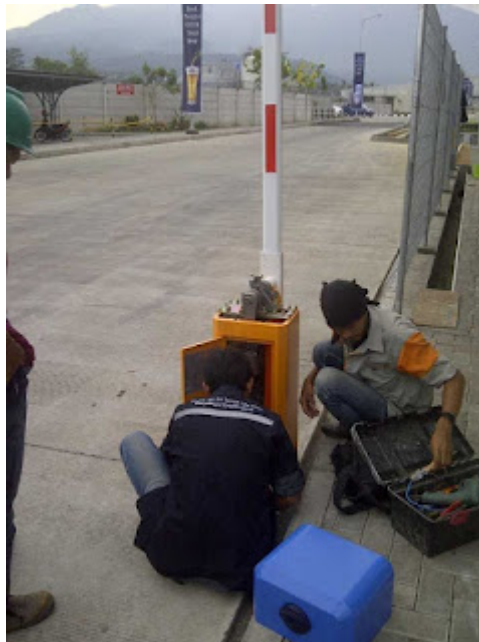

Palang Parkir Yogyakarta Kampus UGM

Pemasangan **palang parkir italy** di kampus UGM jogja / **yogyakarta** . **Barrier gate yang digunakan adalah type msm 30sbt** yang memiliki kecepatan 2,5S-4S. Palang parkir atau barrier gate ini adalah buatan italy oleh perusahaan ternama www.bft.co.uk

PALANG PARKIR ITALY

Goose neck design Megah Sakti

makmur .cv

Info pembelian barrier gate

Pemasangan Palang Parkir Manual (Hardware Barrier gate) di

ORANG TUA PT. PERINDUSTRIAN

BAPAK DJENGGOT Kota Semarang

Oleh CV.MSM Yogyakarta