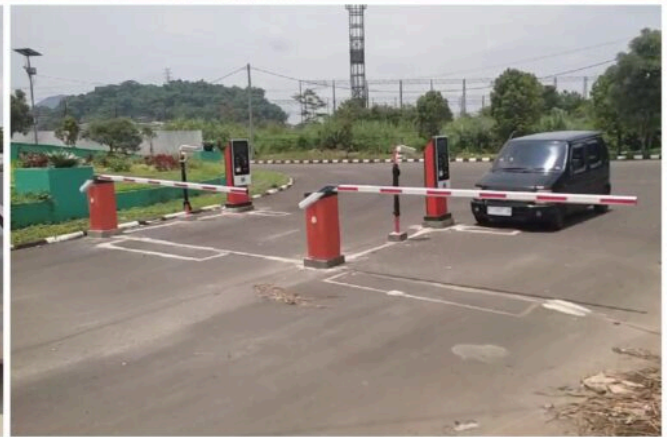

Palang Parkir Tidore, Teknologi One System Full Modern

Palang Parkir Tidore, Penerapan Teknologi
Sistem Parkir Modern di Kawasan Ekonomi
Khusus

#image_title

Palang Parkir Tidore, Kawasan Ekonomi Khusus (KEK) adalah wilayah yang memiliki peraturan dan insentif khusus untuk mendorong investasi dan pertumbuhan ekonomi. Dalam mengoptimalkan potensi KEK, penting untuk menerapkan teknologi sistem parkir modern yang efisien dan handal. Artikel ini akan membahas manfaat penerapan teknologi sistem parkir modern di KEK.

Palang Parkir Tidore, Penerapan teknologi sistem parkir modern di KEK dapat memberikan berbagai manfaat, baik bagi pengelola KEK maupun pengguna parkir. Dengan menggunakan sistem parkir yang canggih, efisiensi, dan terintegrasi, KEK dapat meningkatkan pengalaman pengguna parkir, mengoptimalkan penggunaan lahan, serta meningkatkan keamanan dan keamanan di wilayah tersebut.

sistem parkir modern juga dapat meningkatkan keamanan dan keamanan di KEK. Sistem parkir terintegrasi dapat melacak kendaraan yang masuk dan keluar dari wilayah tersebut, sehingga memudahkan identifikasi kendaraan yang tidak sah atau mencurigakan. Selain itu, sistem pengawasan CCTV yang terhubung dengan sistem parkir dapat memantau aktivitas di area parkir dan mengurangi risiko kejahatan.