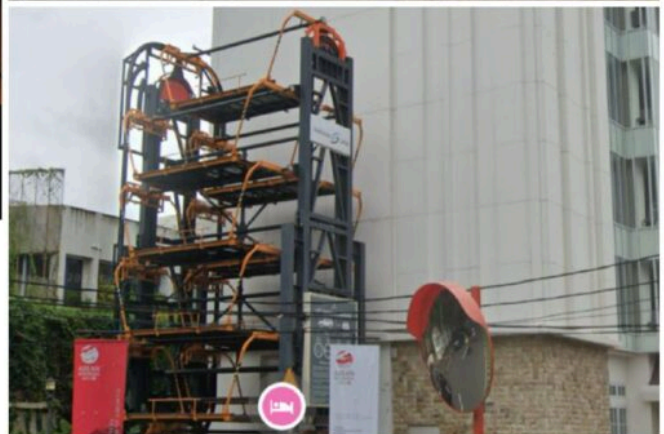

Palang Parkir Terbaik Riau, Distributor Sistem One Full Modern

Palang Parkir Terbaik Riau, Pilih
Distributor Terbaik MSM Parking Group
untuk Kebutuhan Sistem Parkir Anda

#image_title

Palang Parkir Terbaik Riau, Dalam mengelola sistem parkir, penting untuk memilih distributor yang terbaik untuk memastikan keberhasilan implementasi dan pengoperasian yang lancar. Salah satu distributor terbaik yang dapat Anda andalkan adalah MSM Parking Group. Artikel ini akan membahas mengapa MSM Parking Group adalah pilihan terbaik untuk kebutuhan sistem parkir Anda.

Palang Parkir Terbaik Riau, MSM Parking Group adalah distributor terkemuka yang menyediakan solusi parkir terintegrasi dan inovatif untuk berbagai jenis industri. Dengan pengalaman yang luas dan reputasi yang solid, mereka telah menjadi pilihan utama bagi banyak perusahaan dan kawasan yang membutuhkan sistem parkir yang efisien dan handal.