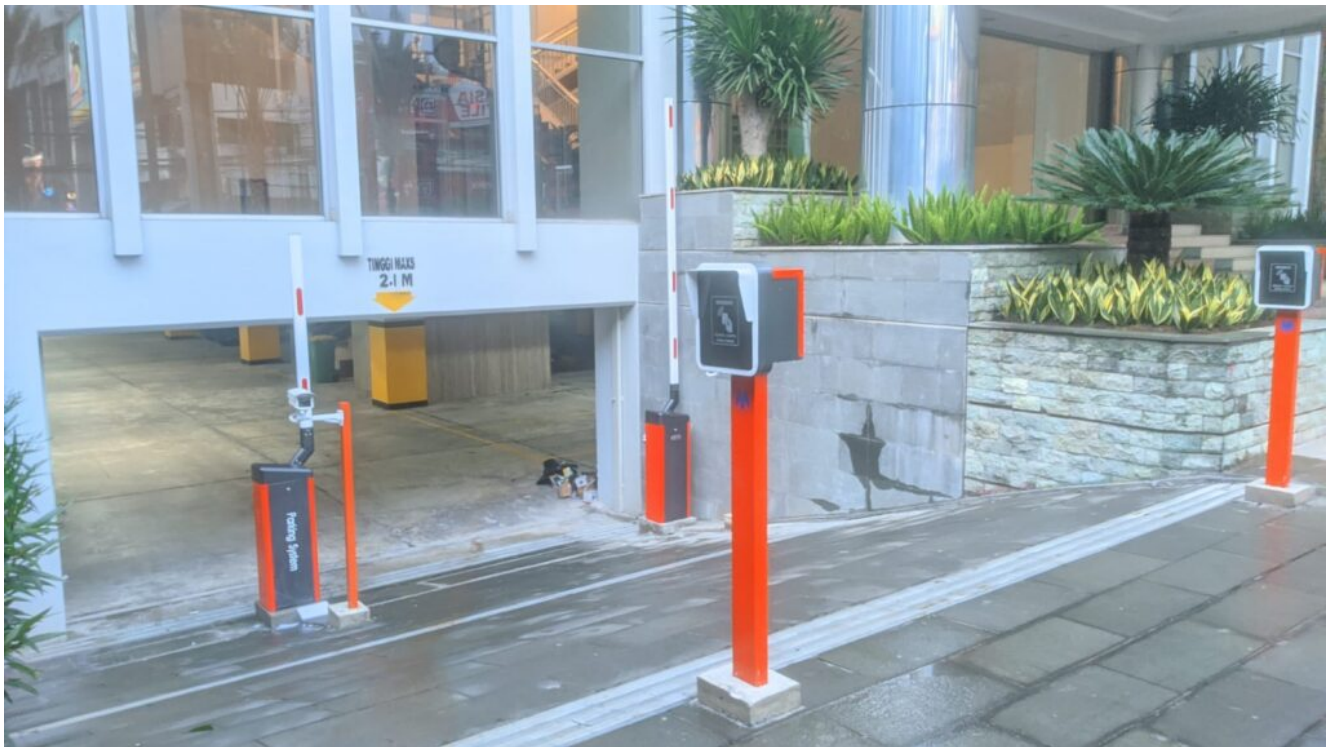

# Palang Parkir Terbaik Lombok Jual Paket One Full Sistem RFID

Palang Parkir Terbaik Lombok, Pilih  
Distributor Terbaik MSM Parking  
Group untuk Sistem Parkir RFID Anda

**Distributor Terbaik Sistem Parkir RFID MSM Parking Group**