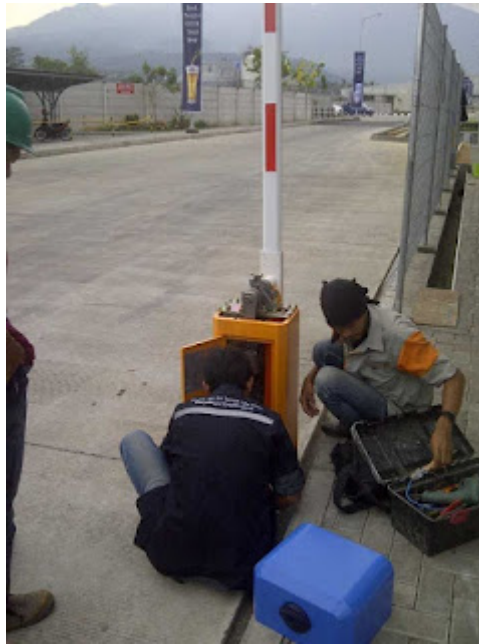

# Palang Parkir Semarang :: Pabrik Anggur Orang Tua

Pemasangan Palang Parkir Manual ( Hardware Barrier gate) di

**ORANG TUA PT. PERINDUSTRIAN  
BAPAK DJENGGOT Kota Semarang**

**Oleh CV.MSM Yogyakarta**

**Spesialis Alat parkir**