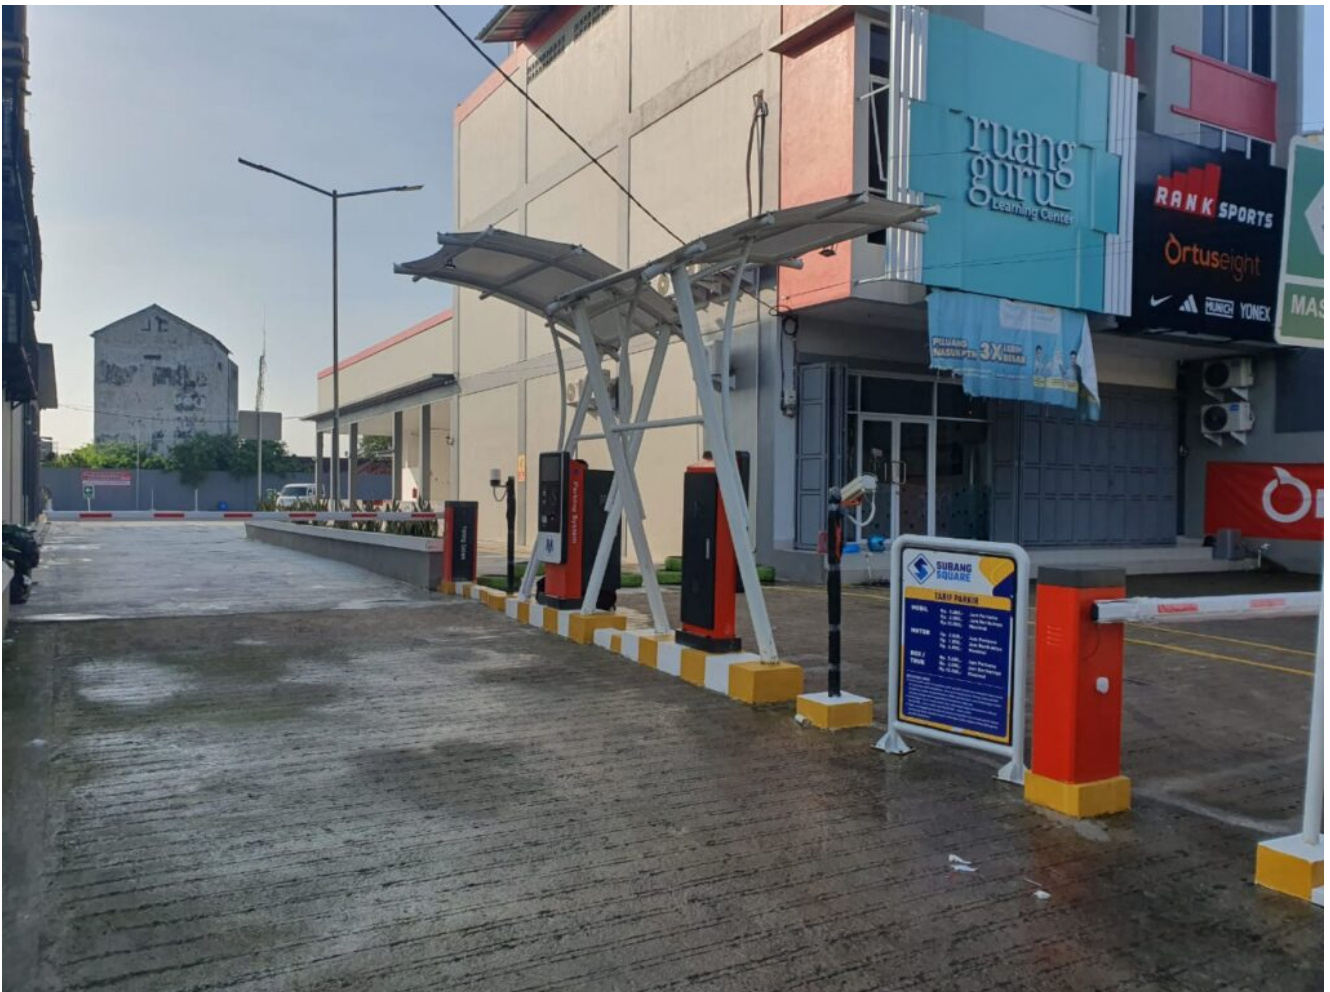

Palang Parkir Pekalongan One Full Sistem Parkir Modern

Palang Parkir Pekalongan, Penerapan Teknologi Sistem Parkir Manless di Kawasan Perbelanjaan Modern

#image_title

Palang Parkir Pekalongan, Di era perkembangan teknologi yang pesat, penerapan sistem parkir manless di kawasan perbelanjaan modern menjadi solusi yang inovatif untuk meningkatkan efisiensi parkir dan pengalaman pengunjung. Artikel ini akan membahas manfaat dan penerapan teknologi sistem parkir manless di kawasan perbelanjaan modern serta bagaimana hal ini dapat meningkatkan kepuasan pengguna.

Palang Parkir Pekalongan, Dengan penerapan teknologi sistem parkir manless, masalah ini dapat diatasi dengan lebih baik. Kawasan perbelanjaan modern seringkali menjadi tujuan utama bagi banyak orang untuk berbelanja, bersantai, dan berbagai kegiatan lainnya. Masalah parkir yang sering terjadi, seperti antrian panjang, kesulitan mencari tempat parkir yang kosong, dan kehilangan tiket parkir, dapat mengganggu pengalaman pengunjung.