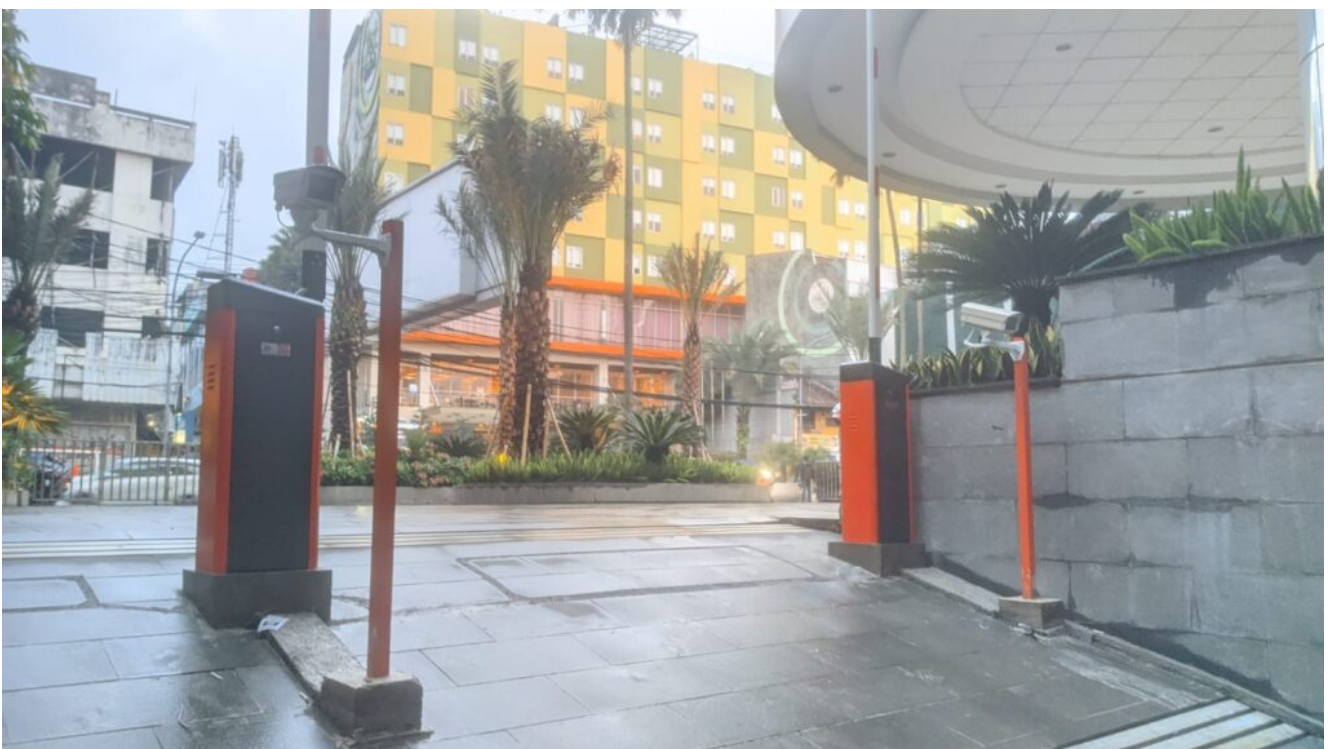

# Palang Parkir Jambi Inovasi Teknologi WiMG One Full RFID

Palang Parkir Jambi, Distributor Terbaik MSM Parking: Inovasi Teknologi WiMG yang Terintegrasi dengan Sistem Parkir RFID sebagai Solusi Parkir Masa Depan