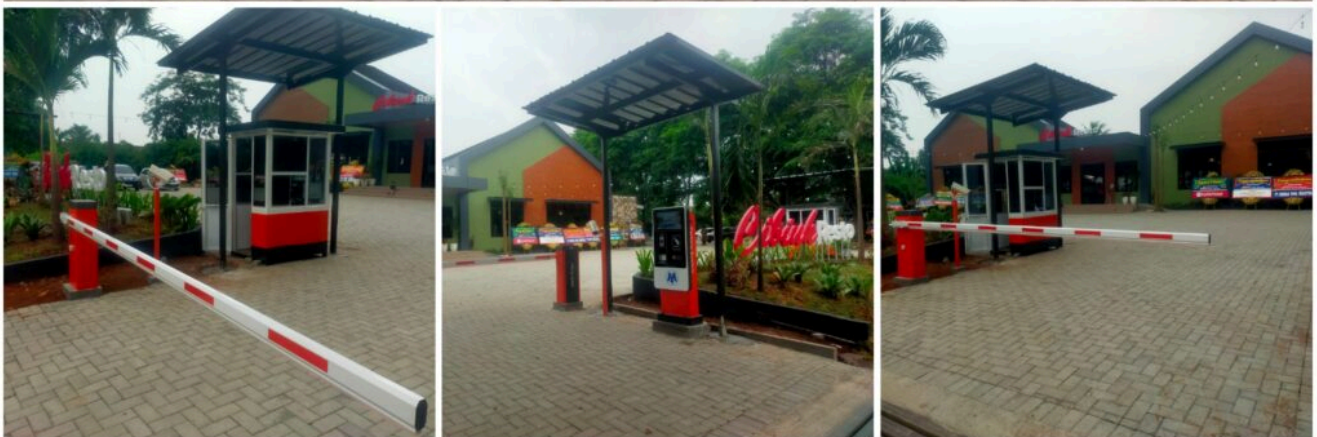

Distributor Terbaik Melayani Sewa Sistem Parkir Modern MSM Parking

Palang Parkir Cianjur, Pendahuluan

*Dalam era perkembangan teknologi yang pesat, **sistem parkir modern** menjadi kebutuhan penting dalam pengelolaan parkir yang efisien dan terorganisir. Sebagai **Distributor Terbaik**, **MSM Parking Group** tidak hanya menyediakan layanan purna jual, tetapi juga **melayani jasa sewa paket lin lout unit sistem parkir modern**. Dalam artikel ini, kami akan memberikan detail spesifikasinya serta contoh penerapannya bersama **PT. MSM Tiga Matra Satria**. Simak terus untuk informasi lebih lanjut.*