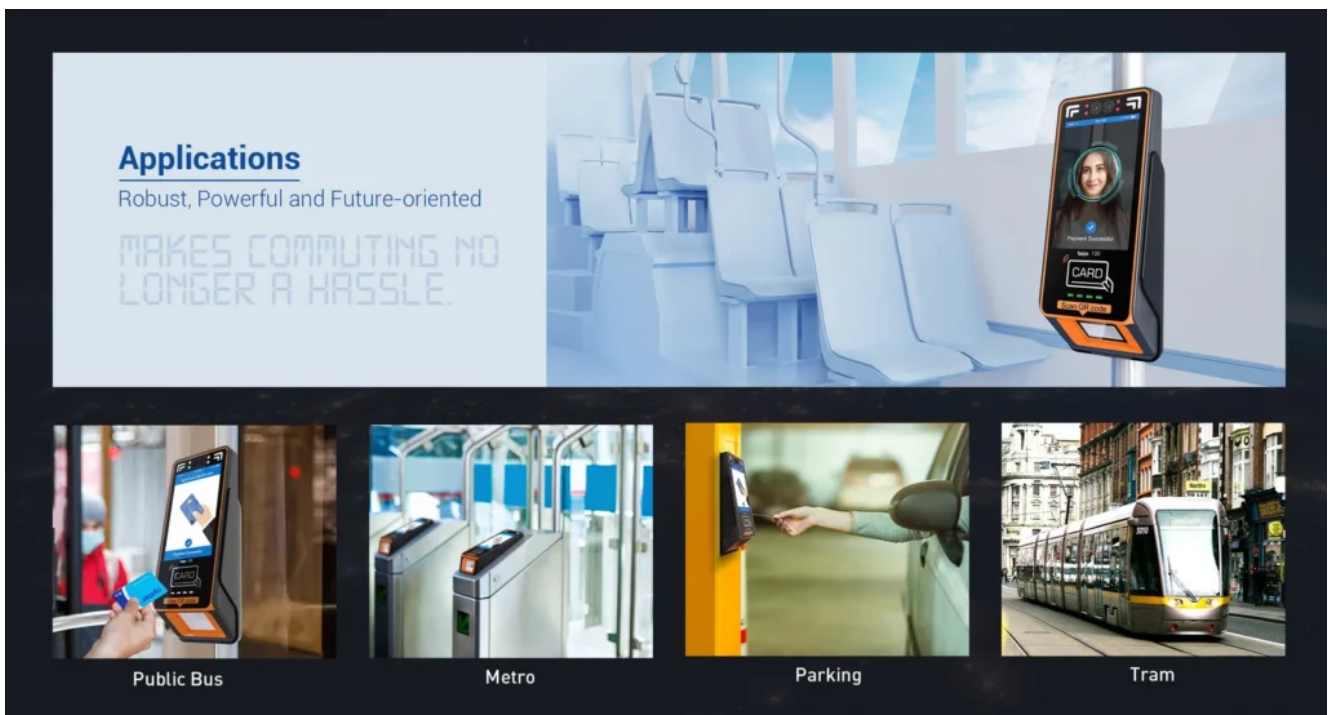

Palang Parkir Bandung, One System Full Ticket Validator

Palang Parkir Bandung, MSM Parking Group – Inovasi Terbaru dengan Integrasi Sistem Bus Ticket Validator

Palang Parkir Bandung, **MSM Parking Group**, sebagai penyedia solusi parkir terkemuka, terus berkomitmen untuk memberikan inovasi terbaru dalam industri parkir. Dalam artikel ini, kami akan membahas tentang inovasi terbaru dari **MSM Parking Group**, yaitu integrasi **sistem bus ticket validator**. Dengan integrasi ini, **MSM Parking Group** memberikan solusi yang lebih lengkap dan efisien untuk pengelolaan parkir di area yang juga melayani transportasi umum.

Integrasi Sistem Bus Ticket Validator (Interest):

Palang Parkir Bandung, Integrasi sistem bus ticket validator adalah langkah inovatif dari MSM Parking Group untuk menghadirkan solusi yang terintegrasi antara parkir dan transportasi umum. Berikut adalah beberapa keunggulan dari integrasi ini: