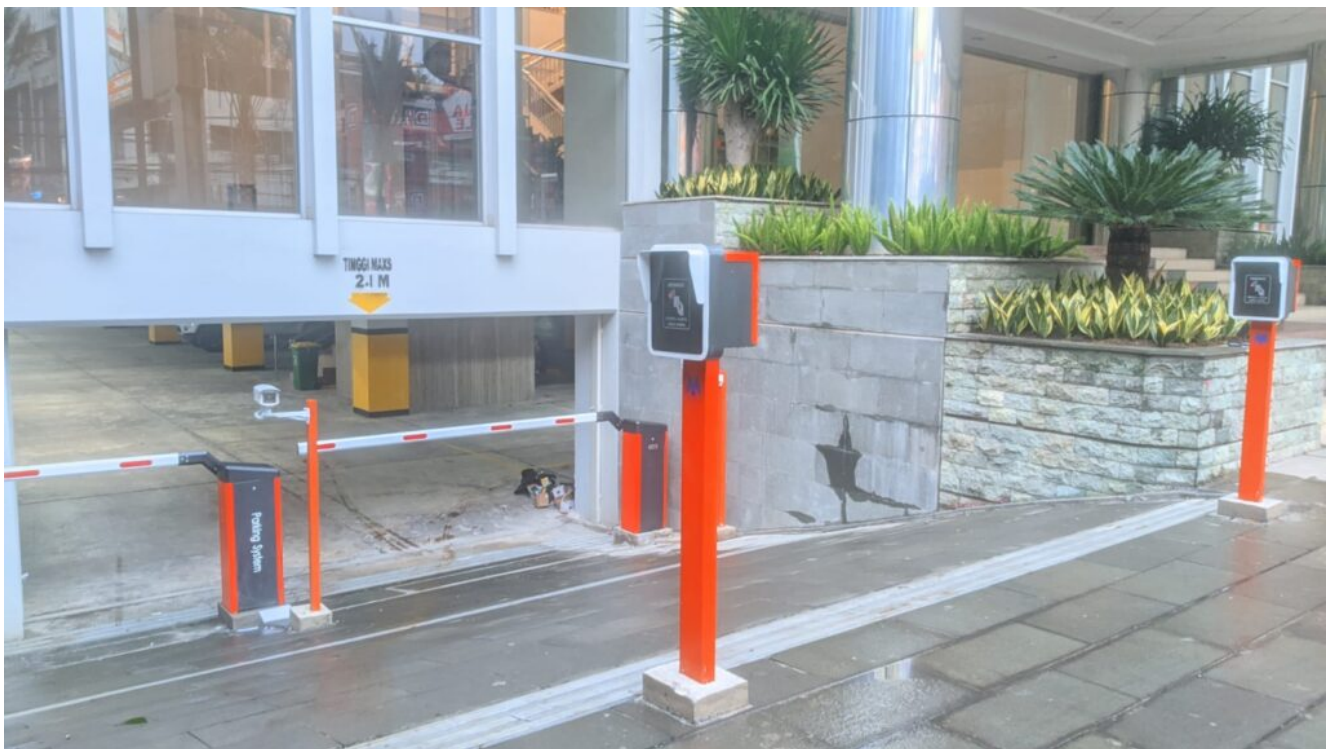

Palang Parkir Bandung Melayani Sewa One Full Sistem Modern

Palang Parkir Bandung, Distributor
Terbaik MSM Parking Group: Kami
Juga Melayani Jasa Sewa Paket lin
lout Unit Sistem Parkir Modern

**Distributor Terbaik Penyewaan Sistem Parkir Modern MSM Parking
Palang Parkir Bandung, Pendahuluan**

*Dalam era perkembangan teknologi yang pesat, **sistem parkir modern** menjadi kebutuhan penting dalam pengelolaan parkir yang efisien dan terorganisir. Sebagai **Distributor Terbaik**, MSM Parking Group tidak hanya menyediakan layanan purna jual, tetapi juga **melayani jasa sewa paket lin lout unit sistem parkir modern**. Dalam artikel ini, kami akan memberikan detail*