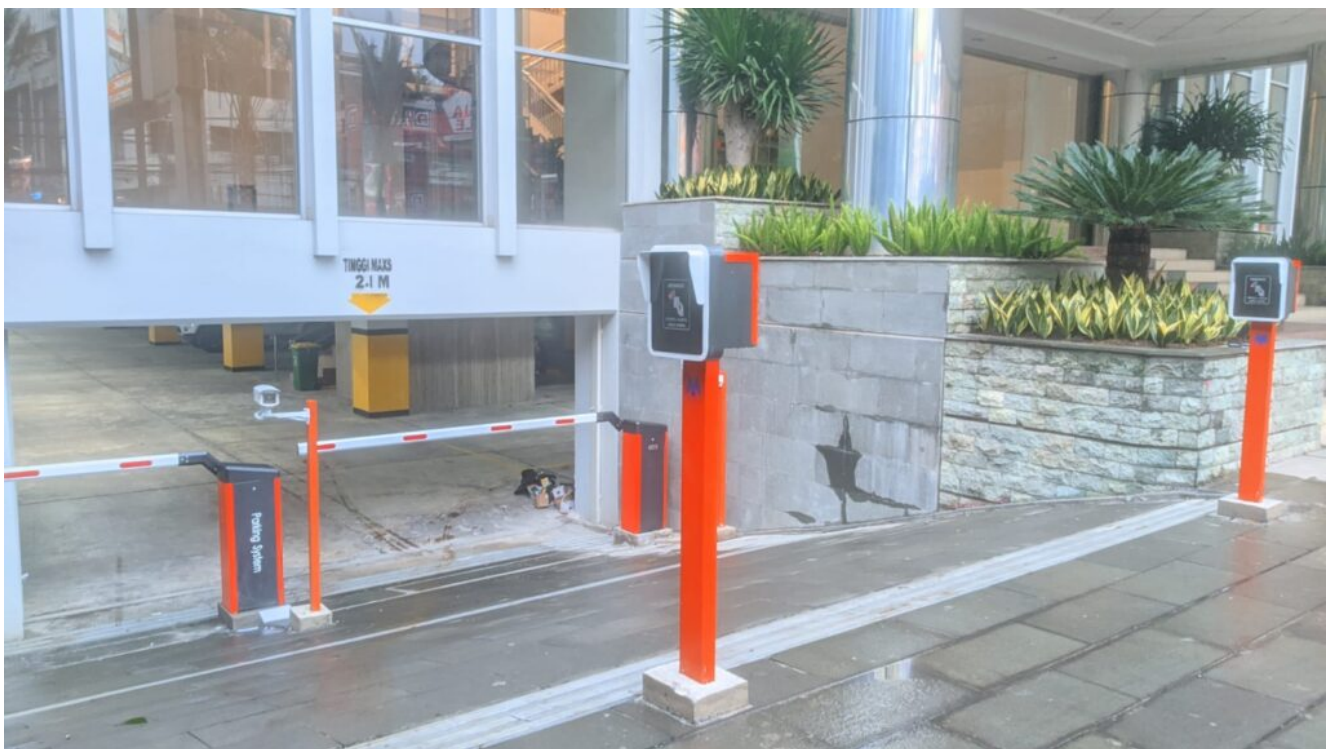

Inovasi One Full MGate dengan WiMG, Solusi Parkir Masa Depan

Inovasi, Distributor Terbaik MSM Parking Group Luncurkan Produk Baru: Sistem Parkir MGate dengan Teknologi WiMG, Solusi Parkir Masa Depan

Distributor Terbaik Sistem WiMG MSM Parking

Inovasi, Pendahuluan (Attention)

Sebagai **distributor terbaik**, MSM Parking Group dengan bangga memperkenalkan inovasi terbaru kami, yaitu **sistem parkir MGate** dengan **teknologi WiMG**. Oleh sebab itu Dalam artikel ini, kami akan membahas detail tentang software dan hardware pendukung **sistem parkir MGate** serta sektor-sektor penerapannya. Maka