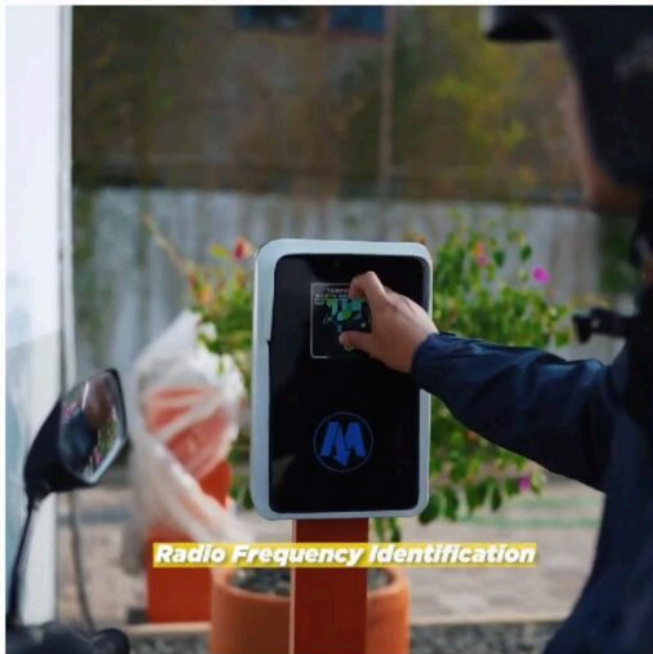

Radio Frequency Identification