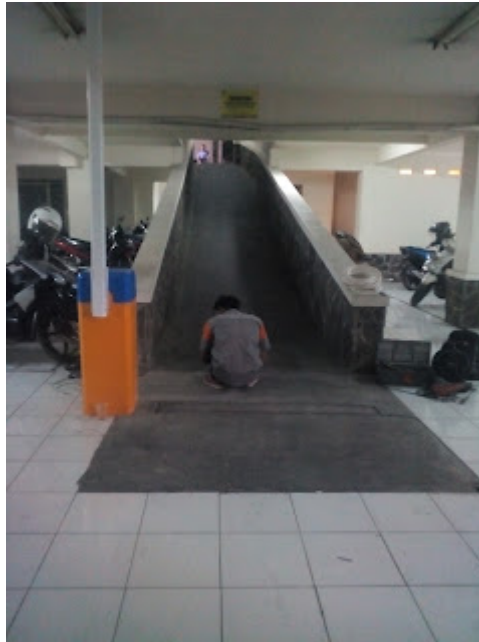

*Palang Parkir Bandung di ITHB
Pemasangan Sistem parkir RFID Online dengan sistem member
atau saldo
pemasangan 3 titik sistem parkir ini di Institut Teknologi
Harapan Bangsa Di Jalan Dipati Ukur Bandung Jawa Barat
Untuk info mengenai sistem di atas, produk sistem parkir
RFID Online dapat menghubungi kami*

BANDUNG

Head Office: Jl. Cijawura Girang III No 36/ 2E

(Belakang Hotel Gothic S.Hatta)

Kec. Buah Batu-Bandung e-Mail : cvmsmbandung@gmail.com Office

Ph: 085-100-95-6600