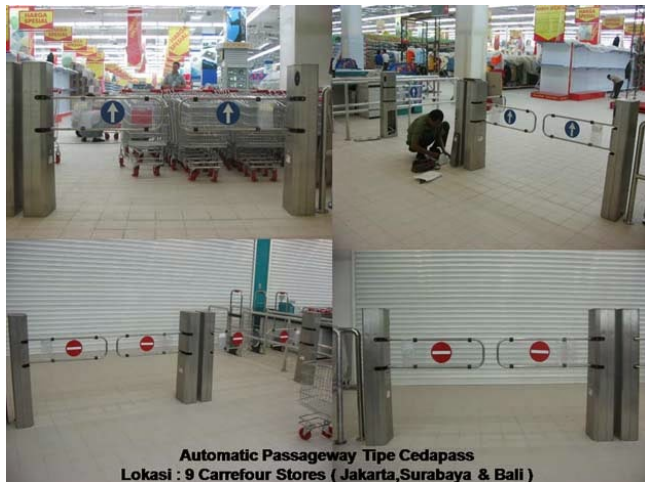

# PINTU OTOMATIS | AAUTOMATIC DOOR

**Toko Gunung Agung Jl. Kwitang**

**Gedung Dept. Perdagangan  
Jakarta Pusat**

**BCA Cab. Matraman**

**Gedung Jaya Jl.MH.Thamrin**

**Bandara Soekarno Hatta**

**Automatic Passageway Tipe Cedapass  
Lokasi : 9 Carrefour Stores ( Jakarta, Surabaya & Bali )**

Rumah Tinggal-Sunter

Gedung Dept. Kelautan  
& Perikanan  
Jl. Ridwan Rais-Jakarta

Foto Projek By [www.msm-cv.com](http://www.msm-cv.com)  
#PINTU OTOMATIS  
#PINTUKACA  
#PINTUSENSOR  
#SLIDING DOOR