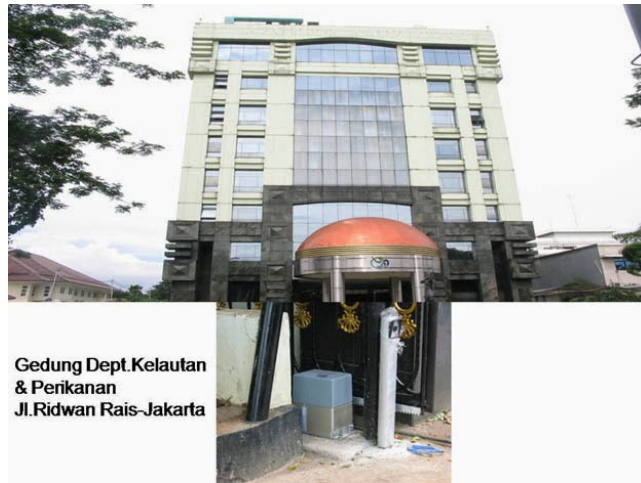

# PINTU OTOMATIS | AAUTOMATIC DOOR

**Toko Gunung Agung Jl. Kwitang**

**Gedung Dept. Perdagangan  
Jakarta Pusat**

**BCA Cab. Matraman**

**Gedung Jaya Jl.MH.Thamrin**

**Bandara Soekarno Hatta**

**Automatic Passageway Tipe Cedapass  
Lokasi : 9 Carrefour Stores ( Jakarta, Surabaya & Bali )**

Rumah Tinggal-Sunter

Gedung Dept. Kelautan  
& Perikanan  
Jl. Ridwan Rais-Jakarta

Foto Projek By [www.msm-cv.com](http://www.msm-cv.com)  
#PINTU OTOMATIS  
#PINTUKACA  
#PINTUSENSOR  
#SLIDING DOOR